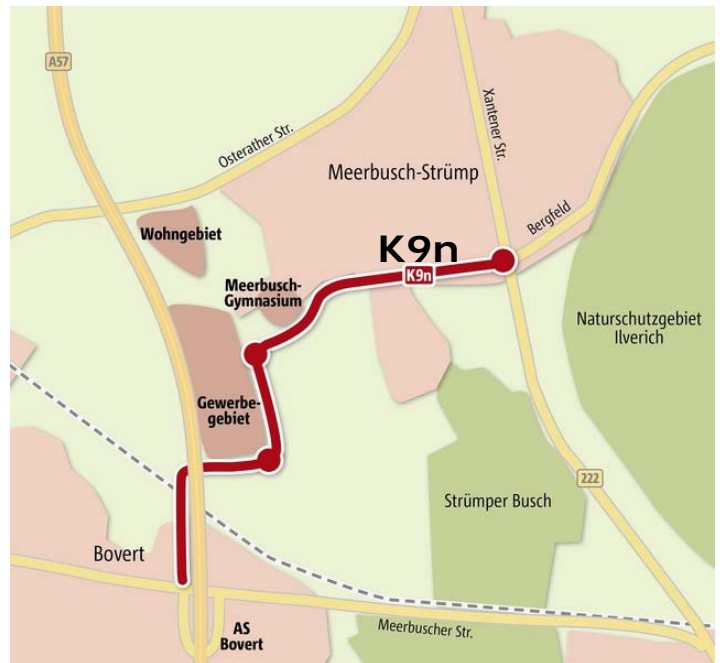

**Liebe Schüler, liebe Eltern, liebe Lehrer,  
bitte unterschreibt:**

[www.k9n-nein.de](http://www.k9n-nein.de)

**Geplant:**

**Große Hauptverkehrsstraße** (13 Meter breit) starkbefahren, auch viele LKW

**Sehr** nah am Strümpfer Gymnasium und nah am Sportzentrum

**Keine** Ampel und kein Tempo 30 zum Schutz der Schüler,  
keine Lärmschutzwand bei der Schule

**Lärm, Abgase, Feinstaub**

**Zerstörung** der schönen Lage in der Natur, Verdrängung seltener Tiere

**Beschwerliche** Brücke direkt an der Autobahn für Osterather Kinder

**Kreisverkehre** gefährlicher für Schulkinder als Ampel,  
der Mönkesweg wird ausgebaut und angeschlossen

**Der Schulweg wird gefährlicher, die schöne Lage und Natur zerstört, Lärm und Abgase nehmen stark zu.**

**Der BUND für Umwelt und Naturschutz will an dieser Stelle keine so große Straße!**

**Jetzt unterschreiben:**

[www.k9n-nein.de](http://www.k9n-nein.de)